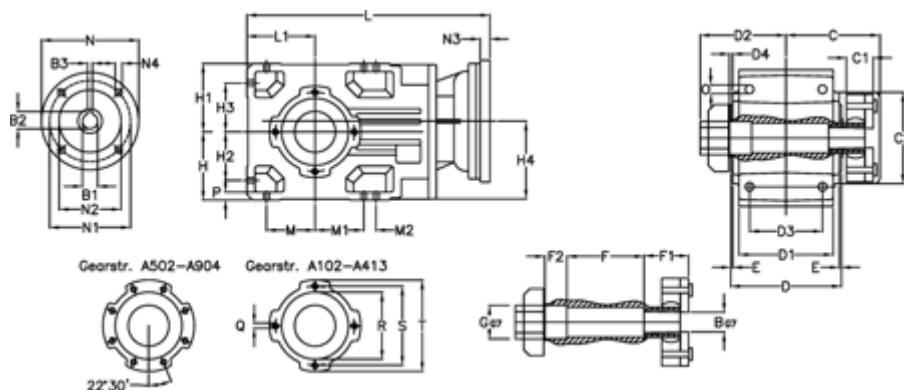

Varenummer: 296003510556420

Beskrivelse: Keglehjulsgear A353QF40-105,5-P63B5

Mål

B	= 40	D = 173	F2 = 53	L = 417.0	N3 = 4
B1	= 11	D1 = 166	G = 42	L1 = 100	N4 = M8x19
B2	= 12.8	D2 = 80	GA = 43	M = 73.0	O = 12.0
B3	= 4	D3 = 135	H = 100	M1 = 73.0	P = 11
Betegnelse	= A353 QF-xx P63 B5	d4 = 5.0	H1 = 100	M2 = 11	Q = M10x17
C	= 70.0	E = 3.5	H2 = 73.0	N = 140	R = 110
C1	= 24	F = 12.0	H3 = 73.0	N1 = 115	S = 130
C2	= 90.0	F1 = 48.0	H4 = 114.0	N2 = 95	T = 150